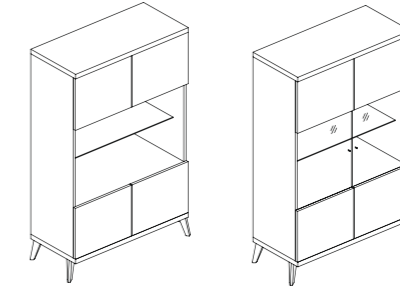

Treviso

Treviso

Vetrina 1 Anta
1 Door Vit.
Vit. 1 Porte

W: 42 cm.
L: 50 cm.
H: 169 cm.

Vetrina 2 Ante
2 Doors Vit.
Vit. 2 Portes

W: 42 cm.
L: 101 cm.
H: 169 cm.

Sedia
Chair
Chaise

W: 57 cm.
L: 47 cm.
H: 100 cm.

Base 4 Ante
4 Doors Buffet
Buffet 4 Portes

W: 48 cm.
L: 202 cm.
H: 84 cm.

Base 3 Ante
3 Doors Buffet
Buffet 3 Portes

W: 48 cm.
L: 151 cm.
H: 84 cm.

Specchiera
Mirror
Miroir

W: 2 cm.
L: 145 cm.
H: 80 cm.

Lcd 4 Ante
4 Doors Lcd
Lcd 4 Portes

W: 48 cm.
L: 202 cm.
H: 62 cm.

Lcd 3 Ante
3 Doors Lcd
Lcd 3 Portes

W: 48 cm.
L: 151 cm.
H: 62 cm.

Tavolo Caffè
Coffee Table
Table Basse

W: 70 cm.
L: 120 cm.
H: 45 cm.

Tavolo
Dining Table
Table de Salon

W: 90 cm.
L: 160 cm.
H: 75 cm.

Tavolo
Dining Table
Table de Salon

W: 104 cm.
L: 180 + 45 cm.
H: 75 cm.

Mensole per DVD
DVD Shelves for Tv unit
Etageres DVD pour Meuble Tele

W: 14 cm.
L: 24 cm.
H: 104 cm.

STATUS SRL

Via delle industrie 6/A
31018 - Gaiarine (TV) - Italy
Tel. +39 0434 75195
info@statusitaly.it
www.statusitaly.it