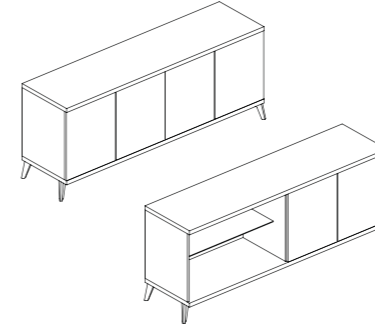

Treviso

Treviso

Vetrina 1 Anta
1 Door Vit.
Vit. 1 Porte

W: 42 cm.
L: 50 cm.
H: 169 cm.

Vetrina 2 Ante
2 Doors Vit.
Vit. 2 Portes

W: 42 cm.
L: 101 cm.
H: 169 cm.

Sedia
Chair
Chaise

W: 57 cm.
L: 47 cm.
H: 100 cm.

Base 4 Ante
4 Doors Buffet
Buffet 4 Portes

W: 48 cm.
L: 202 cm.
H: 84 cm.

Base 3 Ante
3 Doors Buffet
Buffet 3 Portes

W: 48 cm.
L: 151 cm.
H: 84 cm.

Specchiera
Mirror
Miroir

W: 2 cm.
L: 145 cm.
H: 80 cm.

Lcd 4 Ante
4 Doors Lcd
Lcd 4 Portes

W: 48 cm.
L: 202 cm.
H: 62 cm.

Lcd 3 Ante
3 Doors Lcd
Lcd 3 Portes

W: 48 cm.
L: 151 cm.
H: 62 cm.

Tavolo Caffè
Coffee Table
Table Basse

W: 70 cm.
L: 120 cm.
H: 45 cm.

Tavolo
Dining Table
Table de Salon

W: 90 cm.
L: 160 cm.
H: 75 cm.

Tavolo
Dining Table
Table de Salon

W: 104 cm.
L: 180 + 45 cm.
H: 75 cm.

Mensole per DVD
DVD Shelves for Tv unit
Etageres DVD pour Meuble Tele

W: 14 cm.
L: 24 cm.
H: 104 cm.

STATUS SRL

Via delle industrie 6/A
31018 - Gaiarine (TV) - Italy
Tel. +39 0434 75195
info@statusitaly.it
www.statusitaly.it