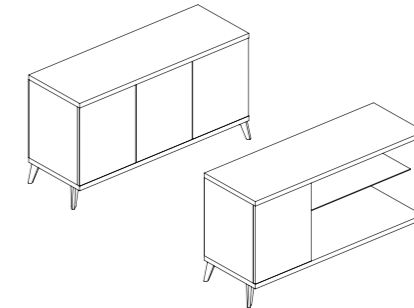

Treviso

Treviso

Vetrina 1 Anta
1 Door Vit.
Vit. 1 Porte

W: 42 cm.
L: 50 cm.
H: 169 cm.

Vetrina 2 Ante
2 Doors Vit.
Vit. 2 Portes

W: 42 cm.
L: 101 cm.
H: 169 cm.

Sedia
Chair
Chaise

W: 57 cm.
L: 47 cm.
H: 100 cm.

Base 4 Ante
4 Doors Buffet
Buffet 4 Portes

W: 48 cm.
L: 202 cm.
H: 84 cm.

Base 3 Ante
3 Doors Buffet
Buffet 3 Portes

W: 48 cm.
L: 151 cm.
H: 84 cm.

Specchiera
Mirror
Miroir

W: 2 cm.
L: 145 cm.
H: 80 cm.

Lcd 4 Ante
4 Doors Lcd
Lcd 4 Portes

W: 48 cm.
L: 202 cm.
H: 62 cm.

Lcd 3 Ante
3 Doors Lcd
Lcd 3 Portes

W: 48 cm.
L: 151 cm.
H: 62 cm.

Tavolo Caffè
Coffee Table
Table Basse

W: 70 cm.
L: 120 cm.
H: 45 cm.

Tavolo
Dining Table
Table de Salon

W: 90 cm.
L: 160 cm.
H: 75 cm.

Tavolo
Dining Table
Table de Salon

W: 104 cm.
L: 180 + 45 cm.
H: 75 cm.

Mensole per DVD
DVD Shelves for Tv unit
Etageres DVD pour Meuble Tele

W: 14 cm.
L: 24 cm.
H: 104 cm.

STATUS SRL

Via delle industrie 6/A
31018 - Gaiarine (TV) - Italy
Tel. +39 0434 75195
info@statusitaly.it
www.statusitaly.it