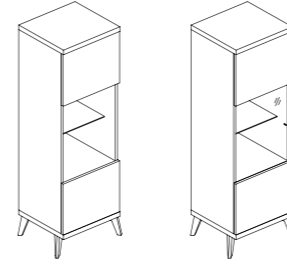

Treviso

Treviso

Vetrina 1 Anta
1 Door Vit.
Vit. 1 Porte

W: 42 cm.
L: 50 cm.
H: 169 cm.

Vetrina 2 Ante
2 Doors Vit.
Vit. 2 Portes

W: 42 cm.
L: 101 cm.
H: 169 cm.

Sedia
Chair
Chaise

W: 57 cm.
L: 47 cm.
H: 100 cm.

Base 4 Ante
4 Doors Buffet
Buffet 4 Portes

W: 48 cm.
L: 202 cm.
H: 84 cm.

Base 3 Ante
3 Doors Buffet
Buffet 3 Portes

W: 48 cm.
L: 151 cm.
H: 84 cm.

Specchiera
Mirror
Miroir

W: 2 cm.
L: 145 cm.
H: 80 cm.

Lcd 4 Ante
4 Doors Lcd
Lcd 4 Portes

W: 48 cm.
L: 202 cm.
H: 62 cm.

Lcd 3 Ante
3 Doors Lcd
Lcd 3 Portes

W: 48 cm.
L: 151 cm.
H: 62 cm.

Tavolo Caffè
Coffee Table
Table Basse

W: 70 cm.
L: 120 cm.
H: 45 cm.

Tavolo
Dining Table
Table de Salon

W: 90 cm.
L: 160 cm.
H: 75 cm.

Tavolo
Dining Table
Table de Salon

W: 104 cm.
L: 180 + 45 cm.
H: 75 cm.

Mensole per DVD
DVD Shelves for Tv unit
Etageres DVD pour Meuble Tele

W: 14 cm.
L: 24 cm.
H: 104 cm.

STATUS SRL

Via delle industrie 6/A
31018 - Gaiarine (TV) - Italy
Tel. +39 0434 75195
info@statusitaly.it
www.statusitaly.it