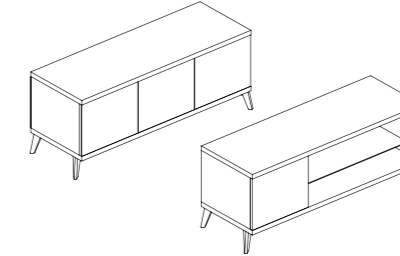

Treviso

Treviso

Vetrina 1 Anta
1 Door Vit.
Vit. 1 Porte

W: 42 cm.
L: 50 cm.
H: 169 cm.

Vetrina 2 Ante
2 Doors Vit.
Vit. 2 Portes

W: 42 cm.
L: 101 cm.
H: 169 cm.

Sedia
Chair
Chaise

W: 57 cm.
L: 47 cm.
H: 100 cm.

Base 4 Ante
4 Doors Buffet
Buffet 4 Portes

W: 48 cm.
L: 202 cm.
H: 84 cm.

Base 3 Ante
3 Doors Buffet
Buffet 3 Portes

W: 48 cm.
L: 151 cm.
H: 84 cm.

Specchiera
Mirror
Miroir

W: 2 cm.
L: 145 cm.
H: 80 cm.

Lcd 4 Ante
4 Doors Lcd
Lcd 4 Portes

W: 48 cm.
L: 202 cm.
H: 62 cm.

Lcd 3 Ante
3 Doors Lcd
Lcd 3 Portes

W: 48 cm.
L: 151 cm.
H: 62 cm.

Tavolo Caffè
Coffee Table
Table Basse

W: 70 cm.
L: 120 cm.
H: 45 cm.

Tavolo
Dining Table
Table de Salon

W: 90 cm.
L: 160 cm.
H: 75 cm.

Tavolo
Dining Table
Table de Salon

W: 104 cm.
L: 180 + 45 cm.
H: 75 cm.

Mensole per DVD
DVD Shelves for Tv unit
Etageres DVD pour Meuble Tele

W: 14 cm.
L: 24 cm.
H: 104 cm.

STATUS SRL

Via delle industrie 6/A
31018 - Gaiarine (TV) - Italy
Tel. +39 0434 75195
info@statusitaly.it
www.statusitaly.it