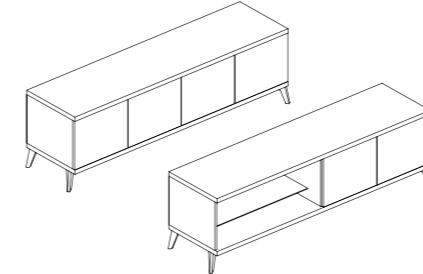

Treviso

Treviso

Vetrina 1 Anta
1 Door Vit.
Vit. 1 Porte

W: 42 cm.
L: 50 cm.
H: 169 cm.

Vetrina 2 Ante
2 Doors Vit.
Vit. 2 Portes

W: 42 cm.
L: 101 cm.
H: 169 cm.

Sedia
Chair
Chaise

W: 57 cm.
L: 47 cm.
H: 100 cm.

Base 4 Ante
4 Doors Buffet
Buffet 4 Portes

W: 48 cm.
L: 202 cm.
H: 84 cm.

Base 3 Ante
3 Doors Buffet
Buffet 3 Portes

W: 48 cm.
L: 151 cm.
H: 84 cm.

Specchiera
Mirror
Miroir

W: 2 cm.
L: 145 cm.
H: 80 cm.

Lcd 4 Ante
4 Doors Lcd
Lcd 4 Portes

W: 48 cm.
L: 202 cm.
H: 62 cm.

Lcd 3 Ante
3 Doors Lcd
Lcd 3 Portes

W: 48 cm.
L: 151 cm.
H: 62 cm.

Tavolo Caffè
Coffee Table
Table Basse

W: 70 cm.
L: 120 cm.
H: 45 cm.

Tavolo
Dining Table
Table de Salon

W: 90 cm.
L: 160 cm.
H: 75 cm.

Tavolo
Dining Table
Table de Salon

W: 104 cm.
L: 180 + 45 cm.
H: 75 cm.

Mensole per DVD
DVD Shelves for Tv unit
Etageres DVD pour Meuble Tele

W: 14 cm.
L: 24 cm.
H: 104 cm.

STATUS SRL

Via delle industrie 6/A
31018 - Gaiarine (TV) - Italy
Tel. +39 0434 75195
info@statusitaly.it
www.statusitaly.it